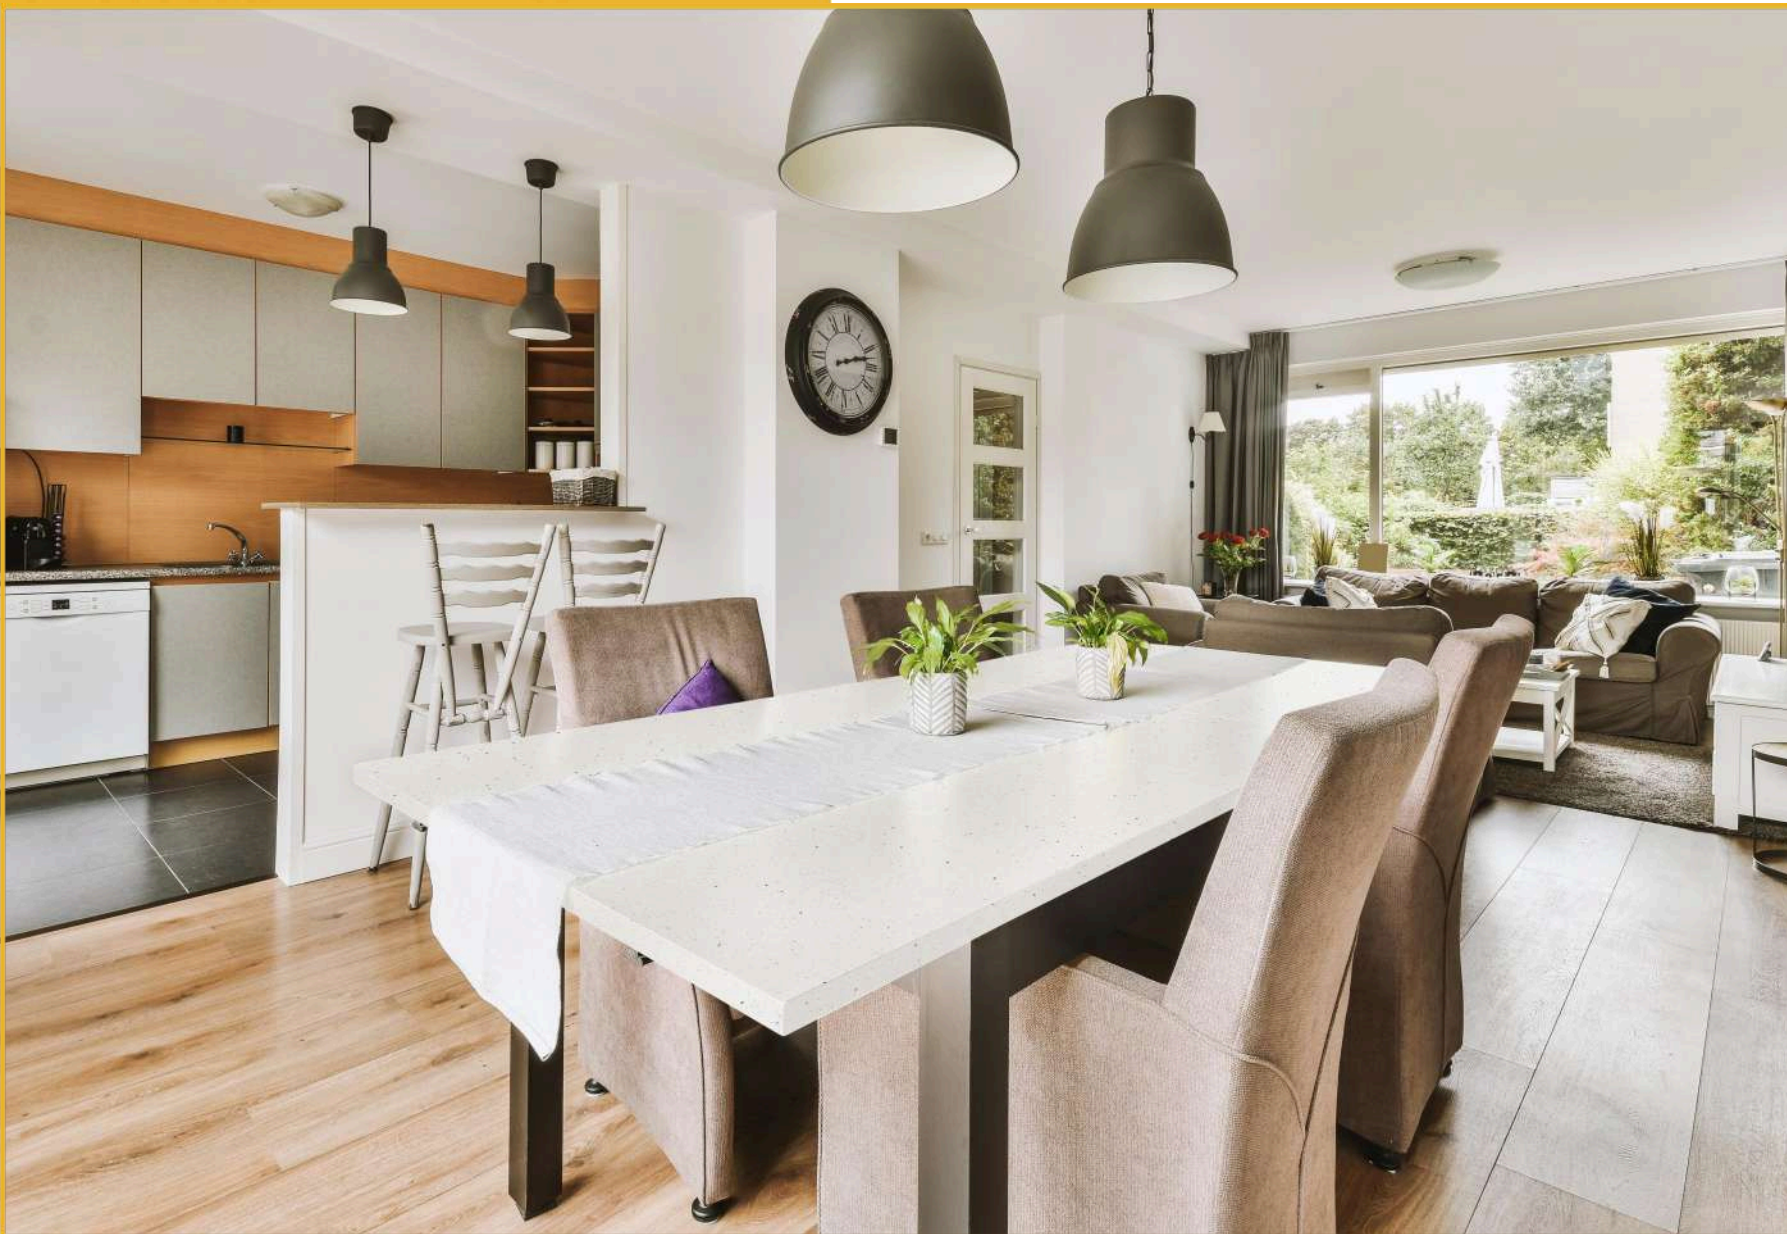

MÁRMORE SINTÉTICO