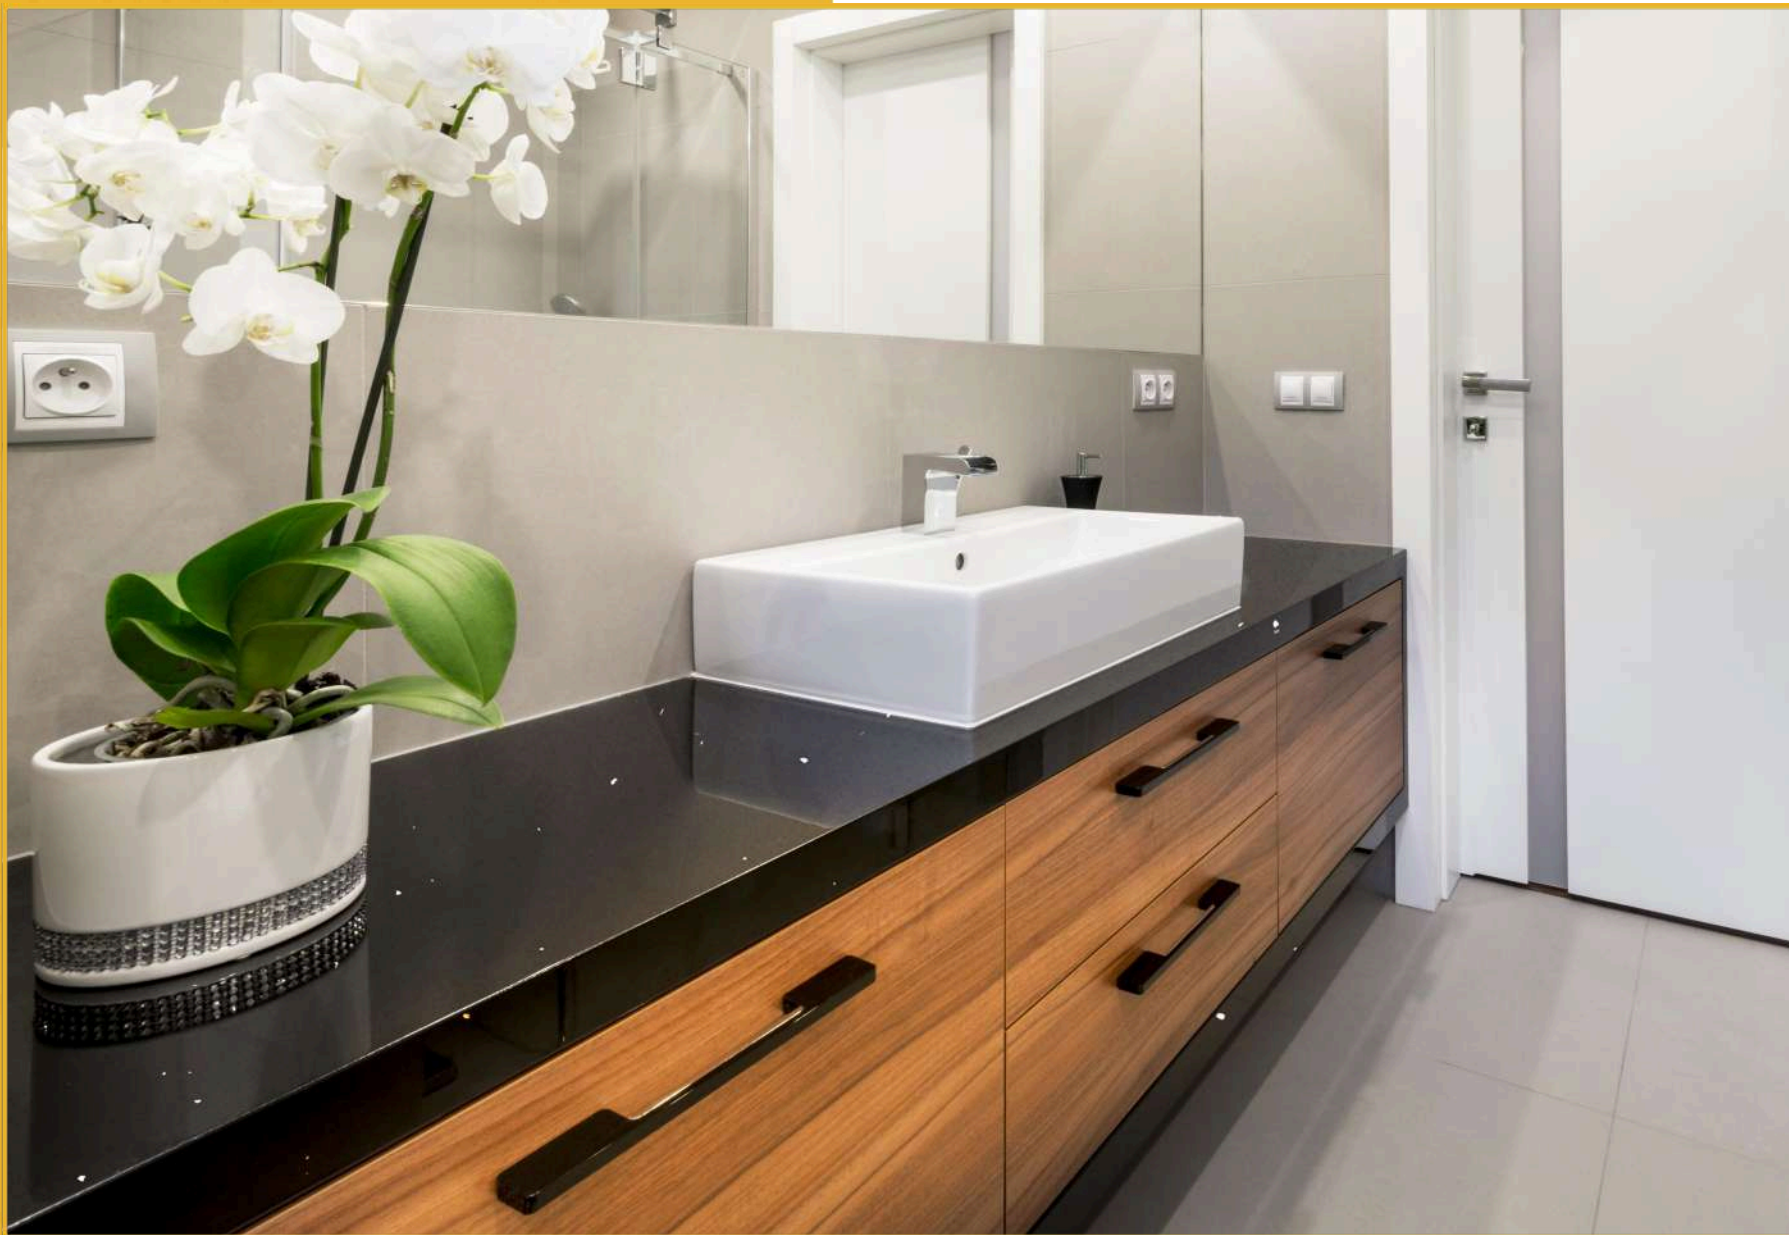

QUARTZO SINTÉTICO